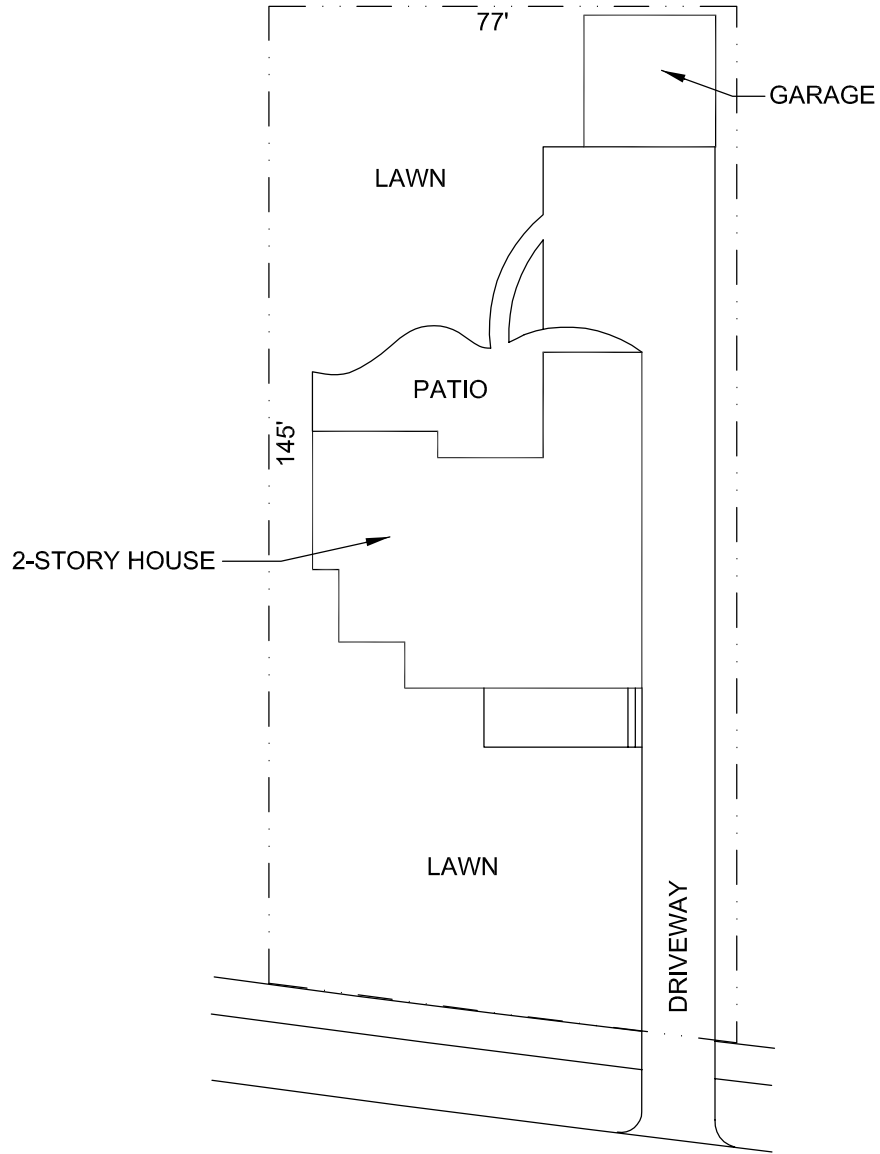

**525 S. Catalina Ave.**  
**FRONT VIEW**

**525 S. Catalina Ave.**

**SITE PLAN**

**Lot = 10,800 Sq. Ft.**

**CATALINA AVE.**

**525 S. Catalina Ave.**  
**FIRST FLOOR PLAN**  
1,920 Sq. Ft.

**525 S. Catalina Ave.**  
**SECOND FLOOR PLAN**  
1,740 Sq. Ft.